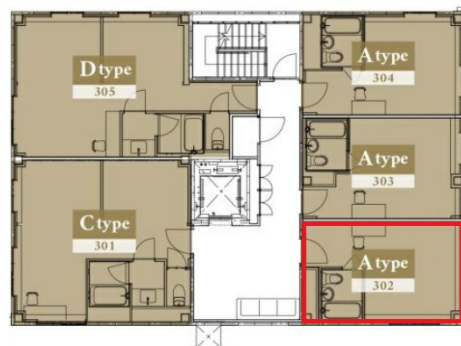

## 物件MAP

賃貸条件	
月額賃料	84,000円 (税別)
坪数	6.49坪
坪単価	12,943円 (税別)
共益費	賃料に含む
礼金	無し
敷金 (保証金)	無し
階数	3階 (302-Aタイプ)
入居可能日	即日

ビル情報	
所在地	京都府京都市中京区新町通丸太町下る大炊町215-1
最寄り駅	京都市営地下鉄烏丸線 丸太町駅 徒歩5分
エリア	四条烏丸・河原町エリア
竣工	2019年4月
耐震	
階数	地上3階
用途	レンタルオフィス
構造	S造