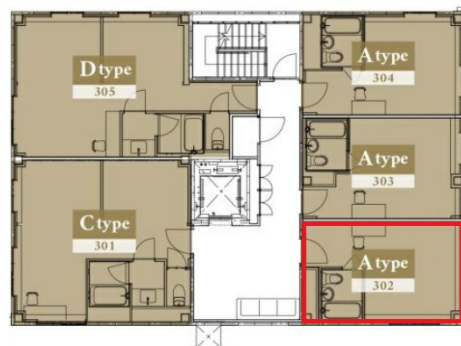

伊藤佑ビル京都御所南 3階6.49坪

京都府京都市中京区新町通丸太町下る大炊町215-1

物件MAP

賃貸条件	
月額賃料	84,000円 (税別)
坪数	6.49坪
坪単価	12,943円 (税別)
共益費	賃料に含む
礼金	無し
敷金 (保証金)	無し
階数	3階 (302-Aタイプ)
入居可能日	即日

ビル情報	
所在地	京都府京都市中京区新町通丸太町下る大炊町215-1
最寄り駅	京都市営地下鉄烏丸線 丸太町駅 徒歩5分
エリア	四条烏丸・河原町エリア
竣工	2019年4月
耐震	
階数	地上3階
用途	レンタルオフィス
構造	S造

設備情報	
エレベーター	1基
空調	
OAフロア	
基準階天井高	
光ファイバー	
トイレ	
セキュリティ	有り
駐車場	