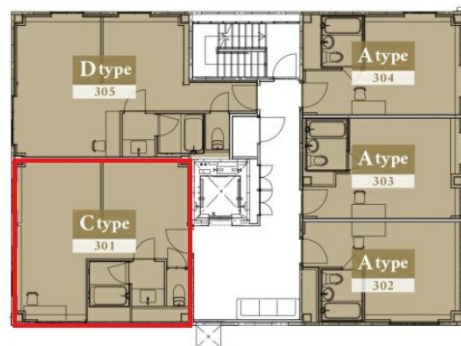

伊藤佑ビル京都御所南 3階11.44坪

京都府京都市中京区新町通丸太町下る大炊町215-1

物件MAP

賃貸条件	
月額賃料	149,000円 (税別)
坪数	11.44坪
坪単価	13,024円 (税別)
共益費	賃料に含む
礼金	無し
敷金 (保証金)	無し
階数	3階 (301-Cタイプ)
入居可能日	即日

ビル情報	
所在地	京都府京都市中京区新町通丸太町下る大炊町215-1
最寄り駅	京都市営地下鉄烏丸線 丸太町駅 徒歩5分
エリア	四条烏丸・河原町エリア
竣工	2019年4月
耐震	
階数	地上3階
用途	レンタルオフィス
構造	S造

設備情報	
エレベーター	1基
空調	
OAフロア	
基準階天井高	
光ファイバー	
トイレ	
セキュリティ	有り
駐車場	