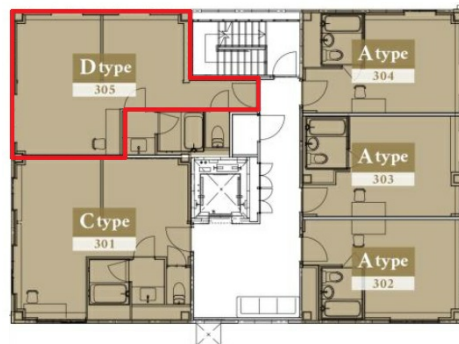

伊藤佑ビル京都御所南 3階11.6坪

京都府京都市中京区新町通丸太町下る大炊町215-1

物件MAP

賃貸条件	
月額賃料	151,000円 (税別)
坪数	11.6坪
坪単価	13,017円 (税別)
共益費	賃料に含む
礼金	無し
敷金 (保証金)	無し
階数	3階 (305-Dタイプ)
入居可能日	即日

ビル情報	
所在地	京都府京都市中京区新町通丸太町下る大炊町215-1
最寄り駅	京都市営地下鉄烏丸線 丸太町駅 徒歩5分
エリア	四条烏丸・河原町エリア
竣工	2019年4月
耐震	
階数	地上3階
用途	レンタルオフィス
構造	S造

設備情報	
エレベーター	1基
空調	
OAフロア	
基準階天井高	
光ファイバー	
トイレ	
セキュリティ	有り
駐車場	