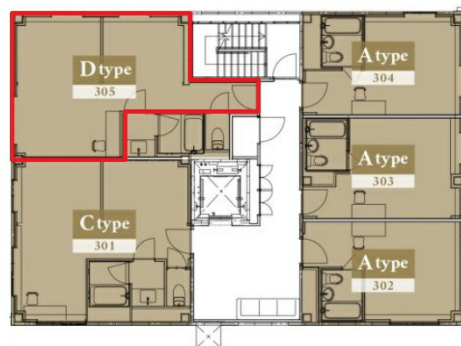

伊藤佑ビル京都御所南 3階11.6坪

京都府京都市中京区新町通丸太町下る大炊町215-1

物件MAP

賃貸条件	
月額賃料	151,000円 (税別)
坪数	11.6坪
坪単価	13,017円 (税別)
共益費	賃料に含む
礼金	無し
敷金 (保証金)	無し
階数	3階 (305-Dタイプ)
入居可能日	即日

ビル情報	
所在地	京都府京都市中京区新町通丸太町下る大炊町215-1
最寄り駅	京都市営地下鉄烏丸線 丸太町駅 徒歩5分
エリア	四条烏丸・河原町エリア
竣工	2019年4月
耐震	
階数	地上3階
用途	レンタルオフィス
構造	S造

設備情報	
エレベーター	1基
空調	
OAフロア	
基準階天井高	
光ファイバー	
トイレ	
セキュリティ	有り
駐車場	