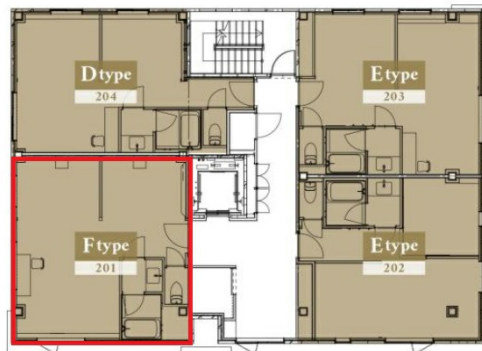

伊藤佑ビル京都御所南 2階13.2坪

京都府京都市中京区新町通丸太町下る大炊町215-1

物件MAP

賃貸条件	
月額賃料	172,000円 (税別)
坪数	13.2坪
坪単価	13,030円 (税別)
共益費	賃料に含む
礼金	無し
敷金 (保証金)	無し
階数	2階 (201-Fタイプ)
入居可能日	即日

ビル情報	
所在地	京都府京都市中京区新町通丸太町下る大炊町215-1
最寄り駅	京都市営地下鉄烏丸線 丸太町駅 徒歩5分
エリア	四条烏丸・河原町エリア
竣工	2019年4月
耐震	
階数	地上3階
用途	レンタルオフィス
構造	S造

設備情報	
エレベーター	1基
空調	
OAフロア	
基準階天井高	
光ファイバー	
トイレ	
セキュリティ	有り
駐車場	