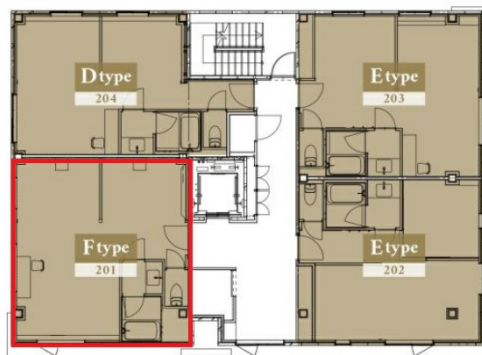

伊藤佑ビル京都御所南 2階13.2坪

京都府京都市中京区新町通丸太町下る大炊町215-1

物件MAP

賃貸条件	
月額賃料	172,000円 (税別)
坪数	13.2坪
坪単価	13,030円 (税別)
共益費	賃料に含む
礼金	無し
敷金 (保証金)	無し
階数	2階 (201-Fタイプ)
入居可能日	即日

ビル情報	
所在地	京都府京都市中京区新町通丸太町下る大炊町215-1
最寄り駅	京都市営地下鉄烏丸線 丸太町駅 徒歩5分
エリア	四条烏丸・河原町エリア
竣工	2019年4月
耐震	
階数	地上3階
用途	レンタルオフィス
構造	S造

設備情報	
エレベーター	1基
空調	
OAフロア	
基準階天井高	
光ファイバー	
トイレ	
セキュリティ	有り
駐車場	