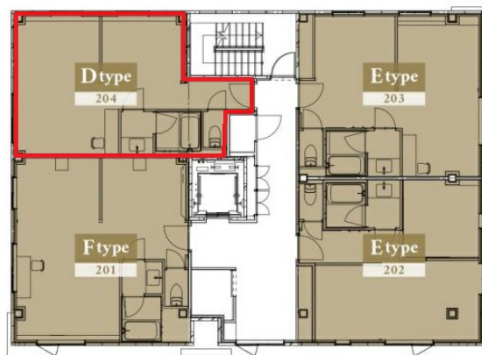

# 伊藤佑ビル京都御所南 2階11.6坪

京都府京都市中京区新町通丸太町下る大炊町215-1

## 物件MAP

賃貸条件	
月額賃料	151,000円 (税別)
坪数	11.6坪
坪単価	13,017円 (税別)
共益費	賃料に含む
礼金	無し
敷金 (保証金)	無し
階数	2階 (204-Dタイプ)
入居可能日	即日

ビル情報	
所在地	京都府京都市中京区新町通丸太町下る大炊町215-1
最寄り駅	京都市営地下鉄烏丸線 丸太町駅 徒歩5分
エリア	四条烏丸・河原町エリア
竣工	2019年4月
耐震	
階数	地上3階
用途	レンタルオフィス
構造	S造