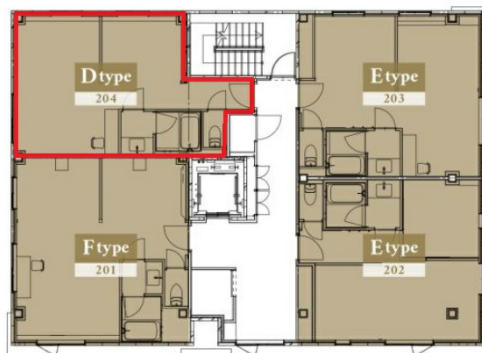

# 伊藤佑ビル京都御所南 2階11.6坪

京都府京都市中京区新町通丸太町下る大炊町215-1

物件MAP

賃貸条件	
月額賃料	151,000円 (税別)
坪数	11.6坪
坪単価	13,017円 (税別)
共益費	賃料に含む
礼金	無し
敷金 (保証金)	無し
階数	2階 (204-Dタイプ)
入居可能日	即日

ビル情報	
所在地	京都府京都市中京区新町通丸太町下る大炊町215-1
最寄り駅	京都市営地下鉄烏丸線 丸太町駅 徒歩5分
エリア	四条烏丸・河原町エリア
竣工	2019年4月
耐震	
階数	地上3階
用途	レンタルオフィス
構造	S造

設備情報	
エレベーター	1基
空調	
OAフロア	
基準階天井高	
光ファイバー	
トイレ	
セキュリティ	有り
駐車場	