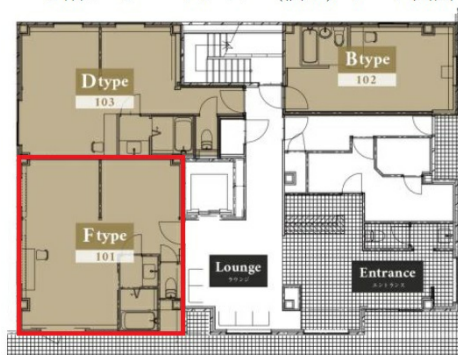

# 伊藤佑ビル京都御所南 1階13.2坪

京都府京都市中京区新町通丸太町下る大炊町215-1

1階 スモールオフィス（個室）フロア図面

## 物件MAP

賃貸条件	
月額賃料	172,000円（税別）
坪数	13.2坪
坪単価	13,030円（税別）
共益費	賃料に含む
礼金	無し
敷金（保証金）	無し
階数	1階（101-Fタイプ）
入居可能日	即日

ビル情報	
所在地	京都府京都市中京区新町通丸太町下る大炊町215-1
最寄り駅	京都市営地下鉄烏丸線 丸太町駅 徒歩5分
エリア	四条烏丸・河原町エリア
竣工	2019年4月
耐震	
階数	地上3階
用途	レンタルオフィス
構造	S造