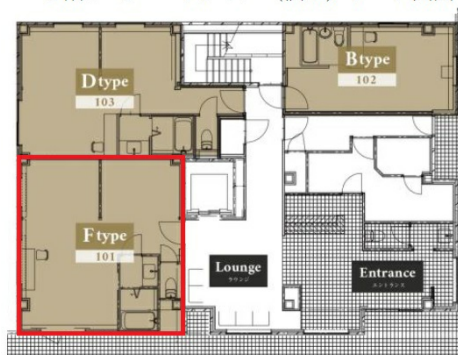

伊藤佑ビル京都御所南 1階13.2坪

京都府京都市中京区新町通丸太町下る大炊町215-1

1階 スモールオフィス (個室) フloor図面

物件MAP

賃貸条件	
月額賃料	172,000円 (税別)
坪数	13.2坪
坪単価	13,030円 (税別)
共益費	賃料に含む
礼金	無し
敷金 (保証金)	無し
階数	1階 (101-Fタイプ)
入居可能日	即日

ビル情報	
所在地	京都府京都市中京区新町通丸太町下る大炊町215-1
最寄り駅	京都市営地下鉄烏丸線 丸太町駅 徒歩5分
エリア	四条烏丸・河原町エリア
竣工	2019年4月
耐震	
階数	地上3階
用途	レンタルオフィス
構造	S造

設備情報	
エレベーター	1基
空調	
OAフロア	
基準階天井高	
光ファイバー	
トイレ	
セキュリティ	有り
駐車場	