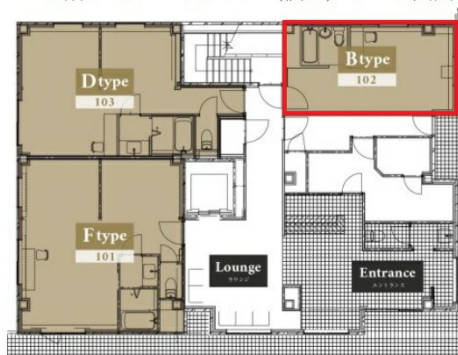

伊藤佑ビル京都御所南 1階7.03坪

京都府京都市中京区新町通丸太町下る大炊町215-1

1階 スモールオフィス（個室）フロア図面

物件MAP

賃貸条件	
月額賃料	91,000円（税別）
坪数	7.03坪
坪単価	12,945円（税別）
共益費	賃料に含む
礼金	無し
敷金（保証金）	無し
階数	1階（102-Bタイプ）
入居可能日	即日

ビル情報	
所在地	京都府京都市中京区新町通丸太町下る大炊町215-1
最寄り駅	京都市営地下鉄烏丸線 丸太町駅 徒歩5分
エリア	四条烏丸・河原町エリア
竣工	2019年4月
耐震	
階数	地上3階
用途	レンタルオフィス
構造	S造

設備情報	
エレベーター	1基
空調	
OAフロア	
基準階天井高	
光ファイバー	
トイレ	
セキュリティ	有り
駐車場	