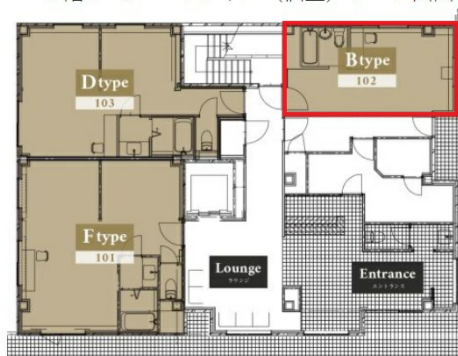

伊藤佑ビル京都御所南 1階7.03坪

京都府京都市中京区新町通丸太町下る大炊町215-1

1階 スモールオフィス (個室) フloor図面

物件MAP

賃貸条件	
月額賃料	91,000円 (税別)
坪数	7.03坪
坪単価	12,945円 (税別)
共益費	賃料に含む
礼金	無し
敷金 (保証金)	無し
階数	1階 (102-Bタイプ)
入居可能日	即日

ビル情報	
所在地	京都府京都市中京区新町通丸太町下る大炊町215-1
最寄り駅	京都市営地下鉄烏丸線 丸太町駅 徒歩5分
エリア	四条烏丸・河原町エリア
竣工	2019年4月
耐震	
階数	地上3階
用途	レンタルオフィス
構造	S造

設備情報	
エレベーター	1基
空調	
OAフロア	
基準階天井高	
光ファイバー	
トイレ	
セキュリティ	有り
駐車場	