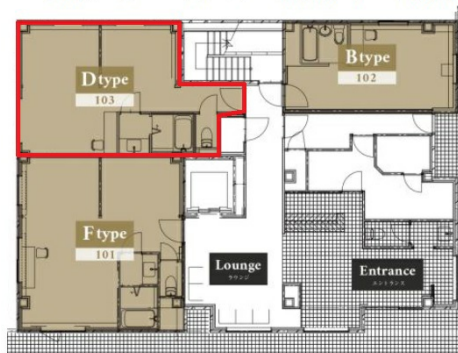

# 伊藤佑ビル京都御所南 1階11.6坪

京都府京都市中京区新町通丸太町下る大炊町215-1

1階 スモールオフィス（個室）フロア図面

## 物件MAP

賃貸条件	
月額賃料	151,000円（税別）
坪数	11.6坪
坪単価	13,017円（税別）
共益費	賃料に含む
礼金	無し
敷金（保証金）	無し
階数	1階（103-Dタイプ）
入居可能日	即日

ビル情報	
所在地	京都府京都市中京区新町通丸太町下る大炊町215-1
最寄り駅	京都市営地下鉄烏丸線 丸太町駅 徒歩5分
エリア	四条烏丸・河原町エリア
竣工	2019年4月
耐震	
階数	地上3階
用途	レンタルオフィス
構造	S造