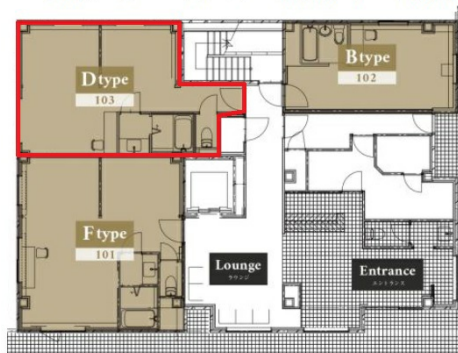

伊藤佑ビル京都御所南 1階11.6坪

京都府京都市中京区新町通丸太町下る大炊町215-1

1階 スモールオフィス (個室) フloor図面

物件MAP

賃貸条件	
月額賃料	151,000円 (税別)
坪数	11.6坪
坪単価	13,017円 (税別)
共益費	賃料に含む
礼金	無し
敷金 (保証金)	無し
階数	1階 (103-Dタイプ)
入居可能日	即日

ビル情報	
所在地	京都府京都市中京区新町通丸太町下る大炊町215-1
最寄り駅	京都市営地下鉄烏丸線 丸太町駅 徒歩5分
エリア	四条烏丸・河原町エリア
竣工	2019年4月
耐震	
階数	地上3階
用途	レンタルオフィス
構造	S造

設備情報	
エレベーター	1基
空調	
OAフロア	
基準階天井高	
光ファイバー	
トイレ	
セキュリティ	有り
駐車場	