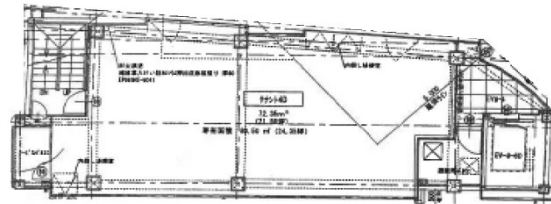

M's2ビル 4階23.6坪

熊本県熊本市中央区手取本町4-6

物件MAP

賃貸条件	
月額賃料	283,200円 (税別)
坪数	23.6坪
坪単価	12,000円 (税別)
共益費	賃料に含む
礼金	無し
敷金 (保証金)	6ヶ月
階数	4階
入居可能日	即日

ビル情報	
所在地	熊本県熊本市中央区手取本町4-6
最寄り駅	熊本市電2系統 通町筋駅 徒歩1分 熊本市電3系統 通町筋駅 徒歩1分
エリア	熊本
竣工	2011年9月
耐震	新耐震基準
階数	地上6階
用途	事務所/店舗
構造	S造

設備情報	
エレベーター	1基
空調	
OAフロア	
基準階天井高	
光ファイバー	
トイレ	
セキュリティ	
駐車場	