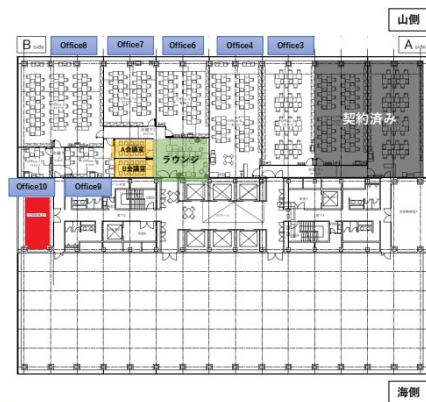

新木場ライフサイエンスハブ 7階6.02坪

東京都江東区新木場1-18-6

物件MAP

賃貸条件	
月額賃料	相談
坪数	6.02坪
坪単価	相談
共益費	相談
礼金	無し
敷金（保証金）	6ヶ月
階数	7階（10）
入居可能日	即日

ビル情報	
所在地	東京都江東区新木場1-18-6
最寄り駅	JR京葉線 新木場駅 徒歩3分 東京メトロ有楽町線 新木場駅 徒歩3分 東京臨海高速鉄道 新木場駅 徒歩3分
エリア	その他江東区
竣工	1993年11月
耐震	新耐震基準
階数	地上12階 地下1階
用途	事務所
構造	S造、一部SRC造

設備情報	
エレベーター	8基
空調	セントラル空調
OAフロア	OAフロア
基準階天井高	2,700mm
光ファイバー	有り
トイレ	男女別・室外
セキュリティ	有り
駐車場	有り