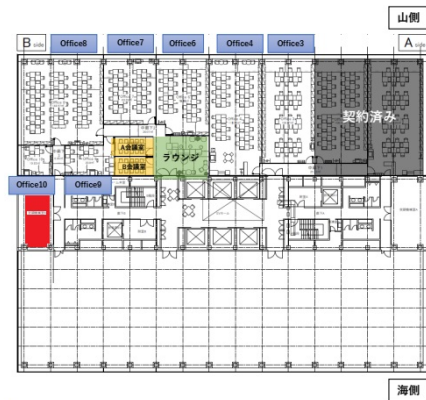

新木場ライフサイエンスハブ 7階6.02坪

東京都江東区新木場1-18-6

物件MAP

賃貸条件	
月額賃料	相談
坪数	6.02坪
坪単価	相談
共益費	相談
礼金	無し
敷金（保証金）	6ヶ月
階数	7階（10）
入居可能日	即日

ビル情報	
所在地	東京都江東区新木場1-18-6
最寄り駅	JR京葉線 新木場駅 徒歩3分 東京メトロ有楽町線 新木場駅 徒歩3分 東京臨海高速鉄道 新木場駅 徒歩3分
エリア	その他江東区
竣工	1993年11月
耐震	新耐震基準
階数	地上12階 地下1階
用途	事務所
構造	S造、一部SRC造

設備情報	
エレベーター	8基
空調	セントラル空調
OAフロア	OAフロア
基準階天井高	2,700mm
光ファイバー	有り
トイレ	男女別・室外
セキュリティ	有り
駐車場	有り

事務所移転の簡単検索サイト

新木場ライフサイエンスハブ 7階6.02坪 東京都江東区新木場1-18-6

その他江東区（ビルID：0054702）の賃貸オフィス

貸事務所・レンタルオフィス・オフィス移転ならQuickService