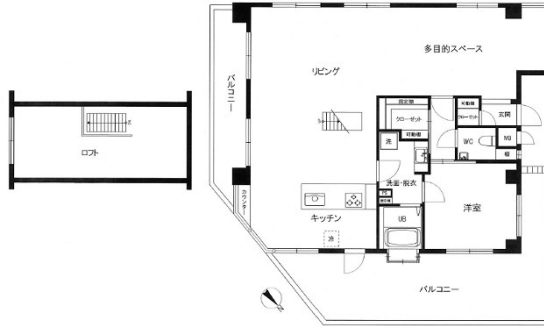

# パレリオンドール 8階30.51坪

福岡県福岡市中央区地行4-10-22

パレリオンドール 801号室

## 物件MAP

賃貸条件	
坪数	30.51坪
階数	8階 (801)
入居可能日	

ビル情報	
所在地	福岡県福岡市中央区地行4-10-22
最寄り駅	福岡市営地下鉄空港線 唐人町駅 徒歩8分 福岡市営地下鉄空港線 西新駅 徒歩15分 福岡市営地下鉄空港線 大濠公園駅 徒歩17分
エリア	中央区その他エリア
竣工	1996年11月
耐震	新耐震基準
階数	地上8階
用途	事務所/店舗
構造	RC造