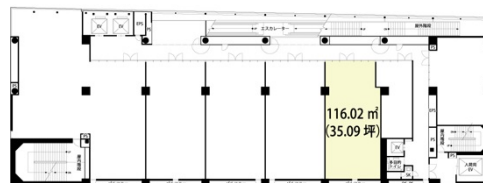

新浦安TKビルディング 2階35.09坪

千葉県浦安市入船1-6-1

物件MAP

賃貸条件	
月額賃料	701,800円（税別）
坪数	35.09坪
坪単価	20,000円（税別）
共益費	賃料に含む
礼金	1ヶ月
敷金（保証金）	相談
階数	2階（5-A スケルトン）
入居可能日	即日

ビル情報	
所在地	千葉県浦安市入船1-6-1
最寄り駅	JR京葉線 新浦安駅 徒歩1分
エリア	浦安・幕張エリア
竣工	2017年2月
耐震	新耐震基準
階数	地上8階
用途	店舗
構造	S造

設備情報	
エレベーター	3基
空調	無し
OAフロア	スケルトン
基準階天井高	
光ファイバー	有り
トイレ	男女別・室外
セキュリティ	無し
駐車場	無し

事務所移転の簡単検索サイト

Quick Service

クイックサービス

新浦安TKビルディング 2階35.09坪 千葉県浦安市入船1-6-1

浦安・幕張エリア（ビルID：0054665）の賃貸オフィス

貸事務所・レンタルオフィス・オフィス移転ならQuickService