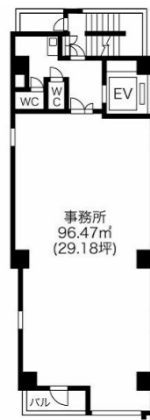

# SBP今池ビル 8階29.18坪

愛知県名古屋市千種区今池4-6-18

## 物件MAP

賃貸条件	
坪数	29.18坪
階数	8階
入居可能日	
ビル情報	
所在地	愛知県名古屋市千種区今池4-6-18
最寄り駅	名古屋市営地下鉄東山線 今池駅 徒歩1分 名古屋市営地下鉄桜通線 今池駅 徒歩1分 JR中央本線 千種駅 徒歩11分 名古屋市営地下鉄東山線 千種駅 徒歩12分
エリア	千種・今池エリア
竣工	2021年5月
耐震	新耐震基準
階数	地上8階
用途	事務所/店舗
構造	RC造
設備情報	
エレベーター	1基
空調	個別空調
OAフロア	OAフロア
基準階天井高	
光ファイバー	有り
トイレ	男女別・室外
セキュリティ	有り
駐車場	無し