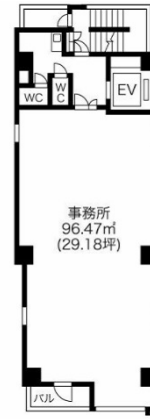

SBP今池ビル 7階29.18坪

愛知県名古屋市千種区今池4-6-18

物件MAP

賃貸条件	
坪数	29.18坪
階数	7階
入居可能日	
ビル情報	
所在地	愛知県名古屋市千種区今池4-6-18
最寄り駅	名古屋市営地下鉄東山線 今池駅 徒歩1分 名古屋市営地下鉄桜通線 今池駅 徒歩1分 JR中央本線 千種駅 徒歩11分 名古屋市営地下鉄東山線 千種駅 徒歩12分
エリア	千種・今池エリア
竣工	2021年5月
耐震	新耐震基準
階数	地上8階
用途	事務所/店舗
構造	RC造
設備情報	
エレベーター	1基
空調	個別空調
OAフロア	OAフロア
基準階天井高	
光ファイバー	有り
トイレ	男女別・室外
セキュリティ	有り
駐車場	無し