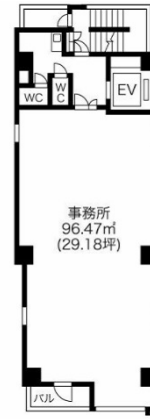

SBP今池ビル 5階29.18坪

愛知県名古屋市千種区今池4-6-18

物件MAP

賃貸条件	
坪数	29.18坪
階数	5階 (1フロア)
入居可能日	
ビル情報	
所在地	愛知県名古屋市千種区今池4-6-18
最寄り駅	名古屋市営地下鉄東山線 今池駅 徒歩1分 名古屋市営地下鉄桜通線 今池駅 徒歩1分 JR中央本線 千種駅 徒歩11分 名古屋市営地下鉄東山線 千種駅 徒歩12分
エリア	千種・今池エリア
竣工	2021年5月
耐震	新耐震基準
階数	地上8階
用途	事務所/店舗
構造	RC造
設備情報	
エレベーター	1基
空調	個別空調
OAフロア	OAフロア
基準階天井高	
光ファイバー	有り
トイレ	男女別・室外
セキュリティ	有り
駐車場	無し