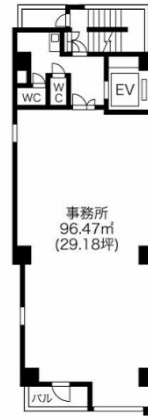

SBP今池ビル 5階29.18坪

愛知県名古屋市千種区今池4-6-18

物件MAP

賃貸条件	
坪数	29.18坪
階数	5階（1フロア）
入居可能日	
ビル情報	
所在地	愛知県名古屋市千種区今池4-6-18
最寄り駅	名古屋市営地下鉄東山線 今池駅 徒歩1分 名古屋市営地下鉄桜通線 今池駅 徒歩1分 JR中央本線 千種駅 徒歩11分 名古屋市営地下鉄東山線 千種駅 徒歩12分
エリア	千種・今池エリア
竣工	2021年5月
耐震	新耐震基準
階数	地上8階
用途	事務所/店舗
構造	RC造
設備情報	
エレベーター	1基
空調	個別空調
OAフロア	OAフロア
基準階天井高	
光ファイバー	有り
トイレ	男女別・室外
セキュリティ	有り
駐車場	無し

事務所移転の簡単検索サイト

Quick Service

クイックサービス

SBP今池ビル 5階29.18坪 愛知県名古屋市千種区今池4-6-18

千種・今池エリア（ビルID：0054657）の賃貸オフィス

貸事務所・レンタルオフィス・オフィス移転なら**QuickService**

物件詳細はこちらから

 **0120-55-2620**