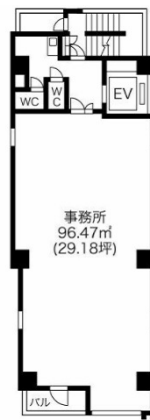

# SBP今池ビル 4階29.18坪

愛知県名古屋市千種区今池4-6-18

## 物件MAP

賃貸条件	
坪数	29.18坪
階数	4階
入居可能日	
ビル情報	
所在地	愛知県名古屋市千種区今池4-6-18
最寄り駅	名古屋市営地下鉄東山線 今池駅 徒歩1分 名古屋市営地下鉄桜通線 今池駅 徒歩1分 JR中央本線 千種駅 徒歩11分 名古屋市営地下鉄東山線 千種駅 徒歩12分
エリア	千種・今池エリア
竣工	2021年5月
耐震	新耐震基準
階数	地上8階
用途	事務所/店舗
構造	RC造
設備情報	
エレベーター	1基
空調	個別空調
OAフロア	OAフロア
基準階天井高	
光ファイバー	有り
トイレ	男女別・室外
セキュリティ	有り
駐車場	無し