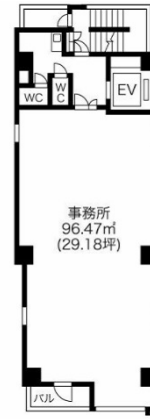

SBP今池ビル 3階29.18坪

愛知県名古屋市千種区今池4-6-18

物件MAP

賃貸条件	
坪数	29.18坪
階数	3階
入居可能日	
ビル情報	
所在地	愛知県名古屋市千種区今池4-6-18
最寄り駅	名古屋市営地下鉄東山線 今池駅 徒歩1分 名古屋市営地下鉄桜通線 今池駅 徒歩1分 JR中央本線 千種駅 徒歩11分 名古屋市営地下鉄東山線 千種駅 徒歩12分
エリア	千種・今池エリア
竣工	2021年5月
耐震	新耐震基準
階数	地上8階
用途	事務所/店舗
構造	RC造
設備情報	
エレベーター	1基
空調	個別空調
OAフロア	OAフロア
基準階天井高	
光ファイバー	有り
トイレ	男女別・室外
セキュリティ	有り
駐車場	無し