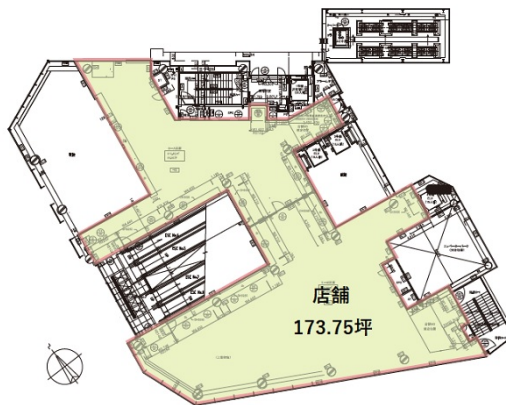

# cocoti 5階173.75坪

東京都渋谷区渋谷1-23-16

## 物件MAP

賃貸条件	
坪数	173.75坪
階数	5階 (A・B)
入居可能日	
ビル情報	
所在地	東京都渋谷区渋谷1-23-16
最寄り駅	東京メトロ副都心線 渋谷駅 徒歩1分 東京メトロ半蔵門線 渋谷駅 徒歩1分 東急田園都市線 渋谷駅 徒歩1分 東急東横線 渋谷駅 徒歩1分 JR山手線 渋谷駅 徒歩4分
エリア	渋谷エリア
竣工	2004年9月
耐震	新耐震基準
階数	地上12階 地下2階
用途	店舗
構造	S造
設備情報	
エレベーター	4基
空調	
OAフロア	
基準階天井高	
光ファイバー	調査中
トイレ	調査中
セキュリティ	有り
駐車場	有り