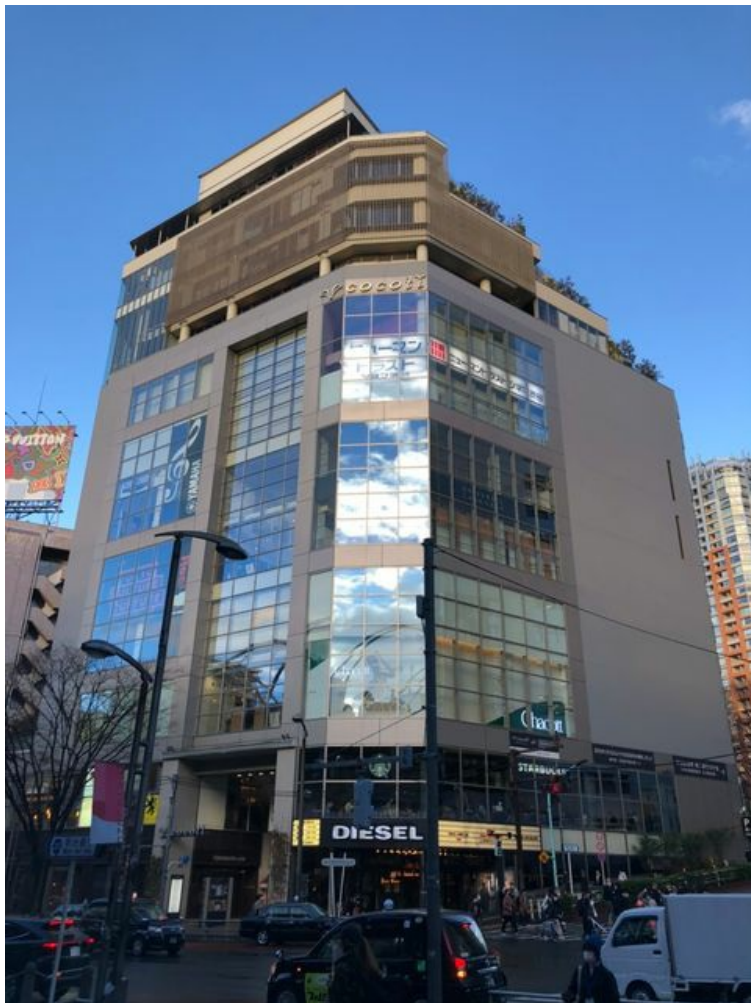

# cocoti 5階173.75坪

東京都渋谷区渋谷1-23-16

## 物件MAP

賃貸条件	
坪数	173.75坪
階数	5階 (A・B)
入居可能日	
ビル情報	
所在地	東京都渋谷区渋谷1-23-16
最寄り駅	東京メトロ副都心線 渋谷駅 徒歩1分 東京メトロ半蔵門線 渋谷駅 徒歩1分 東急田園都市線 渋谷駅 徒歩1分 東急東横線 渋谷駅 徒歩1分 JR山手線 渋谷駅 徒歩4分
エリア	渋谷エリア
竣工	2004年9月
耐震	新耐震基準
階数	地上12階 地下2階
用途	店舗
構造	S造
設備情報	
エレベーター	4基
空調	
OAフロア	
基準階天井高	
光ファイバー	調査中
トイレ	調査中
セキュリティ	有り
駐車場	有り