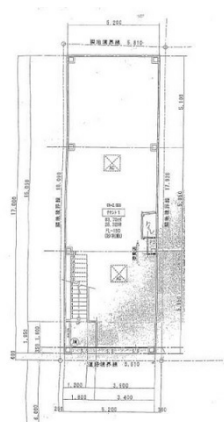

大須伊藤ビル 1階25.32坪

愛知県名古屋市中区大須3-16-12

物件MAP

賃貸条件	
坪数	25.32坪
階数	1階
入居可能日	
ビル情報	
所在地	愛知県名古屋市中区大須3-16-12
最寄り駅	名古屋市営地下鉄鶴舞線 大須観音駅 徒歩7分 名古屋市営地下鉄名城線 上前津駅 徒歩7分 名古屋市営地下鉄鶴舞線 上前津駅 徒歩7分 名古屋市営地下鉄名城線 矢場町駅 徒歩11分
エリア	金山・大須・上前津エリア
竣工	2012年11月
耐震	新耐震基準
階数	地上3階
用途	事務所/店舗
構造	S造
設備情報	
エレベーター	
空調	個別空調
OAフロア	Pタイル
基準階天井高	
光ファイバー	有り
トイレ	男女共用・室内
セキュリティ	無し
駐車場	無し

事務所移転の簡単検索サイト

Quick Service

クイックサービス

大須伊藤ビル 1階25.32坪 愛知県名古屋市中区大須3-16-12

金山・大須・上前津エリア (ビルID: 0054646) の賃貸オフィス

貸事務所・レンタルオフィス・オフィス移転ならQuickService

物件詳細はこちらから

0120-55-2620