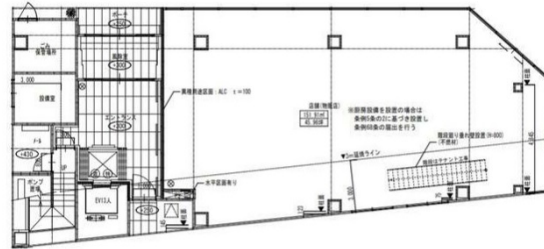

AJ BLDG 1階45.95坪

愛知県名古屋市中村区名駅南2-8-1

物件MAP

賃貸条件	
月額賃料	919,000円（税別）
坪数	45.95坪
坪単価	20,000円（税別）
共益費	賃料に含む
礼金	無し
敷金（保証金）	6ヶ月
階数	1階
入居可能日	即日

ビル情報	
所在地	愛知県名古屋市中村区名駅南2-8-1
最寄り駅	名古屋市営地下鉄桜通線 国際センター駅 徒歩9分 名古屋市営地下鉄東山線 名古屋駅 徒歩12分 JR東海道本線 名古屋駅 徒歩12分 名鉄名古屋本線 名鉄名古屋駅 徒歩12分 名古屋市営地下鉄桜通線 名古屋駅 徒歩12分
エリア	中村区その他エリア
竣工	2021年12月
耐震	新耐震基準
階数	地上9階
用途	事務所/店舗
構造	S造

設備情報	
エレベーター	1基
空調	個別空調
OAフロア	
基準階天井高	
光ファイバー	有り
トイレ	男女別・室外
セキュリティ	有り
駐車場	無し