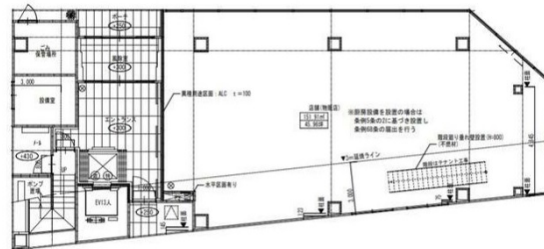

AJ BLDG 1階45.95坪

愛知県名古屋市中村区名駅南2-8-1

物件MAP

賃貸条件	
月額賃料	919,000円（税別）
坪数	45.95坪
坪単価	20,000円（税別）
共益費	賃料に含む
礼金	無し
敷金（保証金）	6ヶ月
階数	1階
入居可能日	即日

ビル情報	
所在地	愛知県名古屋市中村区名駅南2-8-1
最寄り駅	名古屋市営地下鉄桜通線 国際センター駅 徒歩9分 名古屋市営地下鉄東山線 名古屋駅 徒歩12分 JR東海道本線 名古屋駅 徒歩12分 名鉄名古屋本線 名鉄名古屋駅 徒歩12分 名古屋市営地下鉄桜通線 名古屋駅 徒歩12分
エリア	中村区その他エリア
竣工	2021年12月
耐震	新耐震基準
階数	地上9階
用途	事務所/店舗
構造	S造

設備情報	
エレベーター	1基
空調	個別空調
OAフロア	
基準階天井高	
光ファイバー	有り
トイレ	男女別・室外
セキュリティ	有り
駐車場	無し

事務所移転の簡単検索サイト

Quick Service

クイックサービス

AJ BLDG 1階45.95坪 愛知県名古屋市中村区名駅南2-8-1

中村区その他エリア（ビルID：0054605）の賃貸オフィス

貸事務所・レンタルオフィス・オフィス移転ならQuickService