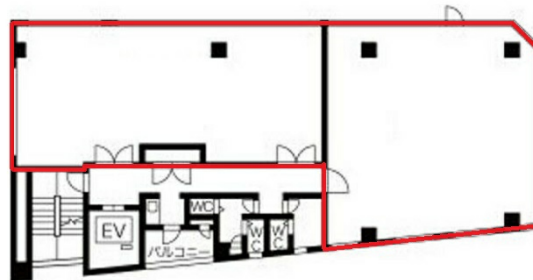

AJ BLDG 7階43.02坪

愛知県名古屋市中村区名駅南2-8-1

物件MAP

賃貸条件	
坪数	43.02坪
階数	7階 (701-702)
入居可能日	
ビル情報	
所在地	愛知県名古屋市中村区名駅南2-8-1
最寄り駅	名古屋市営地下鉄桜通線 国際センター駅 徒歩9分 名古屋市営地下鉄東山線 名古屋駅 徒歩12分 JR東海道本線 名古屋駅 徒歩12分 名鉄名古屋本線 名鉄名古屋駅 徒歩12分 名古屋市営地下鉄桜通線 名古屋駅 徒歩12分
エリア	中村区その他エリア
竣工	2021年12月
耐震	新耐震基準
階数	地上9階
用途	事務所
構造	S造
設備情報	
エレベーター	1基
空調	個別空調
OAフロア	
基準階天井高	
光ファイバー	有り
トイレ	男女別・室外
セキュリティ	有り
駐車場	無し