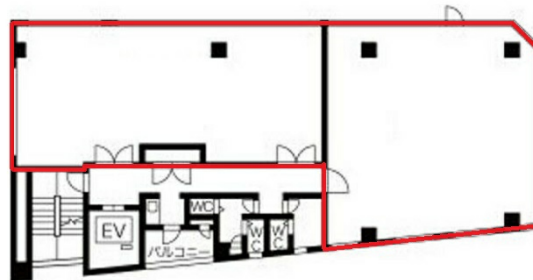

# AJ BLDG 7階43.02坪

愛知県名古屋市中村区名駅南2-8-1

## 物件MAP

賃貸条件	
坪数	43.02坪
階数	7階 (701-702)
入居可能日	
ビル情報	
所在地	愛知県名古屋市中村区名駅南2-8-1
最寄り駅	名古屋市営地下鉄桜通線 国際センター駅 徒歩9分 名古屋市営地下鉄東山線 名古屋駅 徒歩12分 JR東海道本線 名古屋駅 徒歩12分 名鉄名古屋本線 名鉄名古屋駅 徒歩12分 名古屋市営地下鉄桜通線 名古屋駅 徒歩12分
エリア	中村区その他エリア
竣工	2021年12月
耐震	新耐震基準
階数	地上9階
用途	事務所
構造	S造
設備情報	
エレベーター	1基
空調	個別空調
OAフロア	
基準階天井高	
光ファイバー	有り
トイレ	男女別・室外
セキュリティ	有り
駐車場	無し