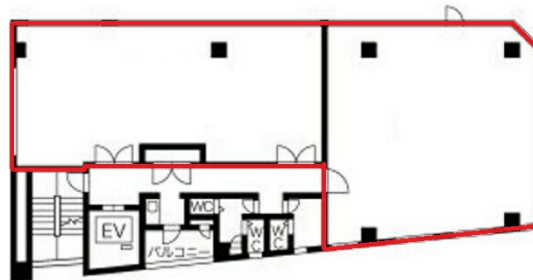

AJ BLDG 6階43.02坪

愛知県名古屋市中村区名駅南2-8-1

物件MAP

賃貸条件	
坪数	43.02坪
階数	6階（1フロア）
入居可能日	
ビル情報	
所在地	愛知県名古屋市中村区名駅南2-8-1
最寄り駅	名古屋市営地下鉄桜通線 国際センター駅 徒歩9分 名古屋市営地下鉄東山線 名古屋駅 徒歩12分 JR東海道本線 名古屋駅 徒歩12分 名鉄名古屋本線 名鉄名古屋駅 徒歩12分 名古屋市営地下鉄桜通線 名古屋駅 徒歩12分
エリア	中村区その他エリア
竣工	2021年12月
耐震	新耐震基準
階数	地上9階
用途	事務所
構造	S造
設備情報	
エレベーター	1基
空調	個別空調
OAフロア	
基準階天井高	
光ファイバー	有り
トイレ	男女別・室外
セキュリティ	有り
駐車場	無し