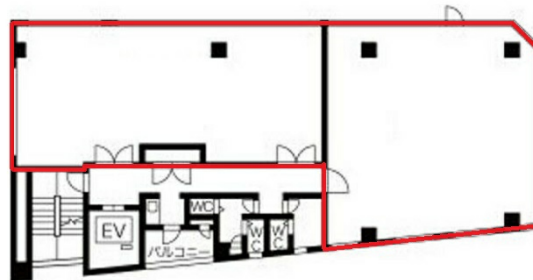

# AJ BLDG 6階43.02坪

愛知県名古屋市中村区名駅南2-8-1

## 物件MAP

賃貸条件	
坪数	43.02坪
階数	6階（1フロア）
入居可能日	
ビル情報	
所在地	愛知県名古屋市中村区名駅南2-8-1
最寄り駅	名古屋市営地下鉄桜通線 国際センター駅 徒歩9分 名古屋市営地下鉄東山線 名古屋駅 徒歩12分 JR東海道本線 名古屋駅 徒歩12分 名鉄名古屋本線 名鉄名古屋駅 徒歩12分 名古屋市営地下鉄桜通線 名古屋駅 徒歩12分
エリア	中村区その他エリア
竣工	2021年12月
耐震	新耐震基準
階数	地上9階
用途	事務所
構造	S造
設備情報	
エレベーター	1基
空調	個別空調
OAフロア	
基準階天井高	
光ファイバー	有り
トイレ	男女別・室外
セキュリティ	有り
駐車場	無し