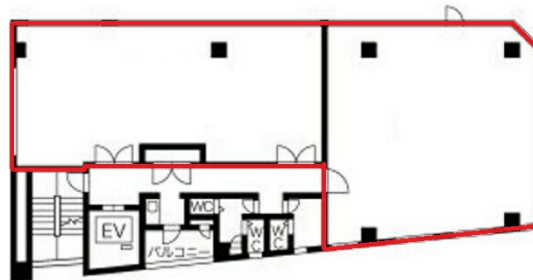

AJ BLDG 5階43.02坪

愛知県名古屋市中村区名駅南2-8-1

物件MAP

賃貸条件	
坪数	43.02坪
階数	5階（1フロア）
入居可能日	
ビル情報	
所在地	愛知県名古屋市中村区名駅南2-8-1
最寄り駅	名古屋市営地下鉄桜通線 国際センター駅 徒歩9分 名古屋市営地下鉄東山線 名古屋駅 徒歩12分 JR東海道本線 名古屋駅 徒歩12分 名鉄名古屋本線 名鉄名古屋駅 徒歩12分 名古屋市営地下鉄桜通線 名古屋駅 徒歩12分
エリア	中村区その他エリア
竣工	2021年12月
耐震	新耐震基準
階数	地上9階
用途	事務所
構造	S造
設備情報	
エレベーター	1基
空調	個別空調
OAフロア	
基準階天井高	
光ファイバー	有り
トイレ	男女別・室外
セキュリティ	有り
駐車場	無し