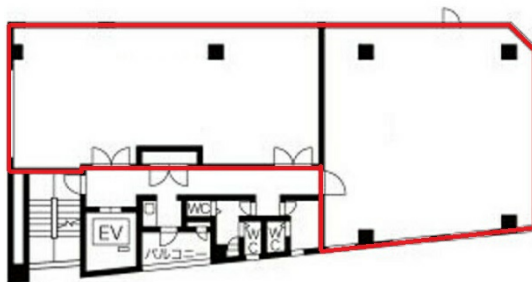

AJ BLDG 5階43.02坪

愛知県名古屋市中村区名駅南2-8-1

物件MAP

賃貸条件	
坪数	43.02坪
階数	5階（1フロア）
入居可能日	
ビル情報	
所在地	愛知県名古屋市中村区名駅南2-8-1
最寄り駅	名古屋市営地下鉄桜通線 国際センター駅 徒歩9分 名古屋市営地下鉄東山線 名古屋駅 徒歩12分 JR東海道本線 名古屋駅 徒歩12分 名鉄名古屋本線 名鉄名古屋駅 徒歩12分 名古屋市営地下鉄桜通線 名古屋駅 徒歩12分
エリア	中村区その他エリア
竣工	2021年12月
耐震	新耐震基準
階数	地上9階
用途	事務所
構造	S造
設備情報	
エレベーター	1基
空調	個別空調
OAフロア	
基準階天井高	
光ファイバー	有り
トイレ	男女別・室外
セキュリティ	有り
駐車場	無し