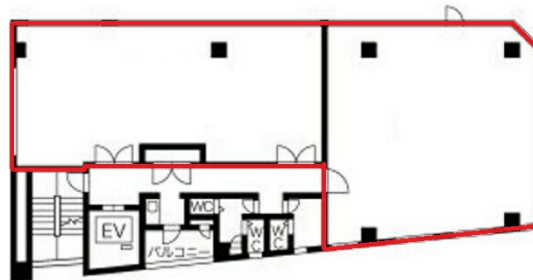

AJ BLDG 4階43.02坪

愛知県名古屋市中村区名駅南2-8-1

物件MAP

| 賃貸条件 | |
|--------|--|
| 坪数 | 43.02坪 |
| 階数 | 4階（統合案） |
| 入居可能日 | |
| ビル情報 | |
| 所在地 | 愛知県名古屋市中村区名駅南2-8-1 |
| 最寄り駅 | 名古屋市営地下鉄桜通線 国際センター駅 徒歩9分 名古屋市営地下鉄東山線 名古屋駅 徒歩12分 JR東海道本線 名古屋駅 徒歩12分 名鉄名古屋本線 名鉄名古屋駅 徒歩12分 名古屋市営地下鉄桜通線 名古屋駅 徒歩12分 |
| エリア | 中村区その他エリア |
| 竣工 | 2021年12月 |
| 耐震 | 新耐震基準 |
| 階数 | 地上9階 |
| 用途 | 事務所 |
| 構造 | S造 |
| 設備情報 | |
| エレベーター | 1基 |
| 空調 | 個別空調 |
| OAフロア | |
| 基準階天井高 | |
| 光ファイバー | 有り |
| トイレ | 男女別・室外 |
| セキュリティ | 有り |
| 駐車場 | 無し |