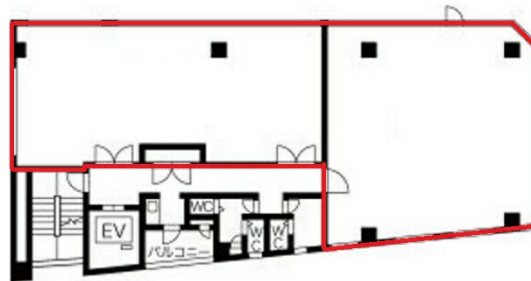

# AJ BLDG 4階43.02坪

愛知県名古屋市中村区名駅南2-8-1

## 物件MAP

賃貸条件	
坪数	43.02坪
階数	4階（統合案）
入居可能日	
ビル情報	
所在地	愛知県名古屋市中村区名駅南2-8-1
最寄り駅	名古屋市営地下鉄桜通線 国際センター駅 徒歩9分 名古屋市営地下鉄東山線 名古屋駅 徒歩12分 JR東海道本線 名古屋駅 徒歩12分 名鉄名古屋本線 名鉄名古屋駅 徒歩12分 名古屋市営地下鉄桜通線 名古屋駅 徒歩12分
エリア	中村区その他エリア
竣工	2021年12月
耐震	新耐震基準
階数	地上9階
用途	事務所
構造	S造
設備情報	
エレベーター	1基
空調	個別空調
OAフロア	
基準階天井高	
光ファイバー	有り
トイレ	男女別・室外
セキュリティ	有り
駐車場	無し