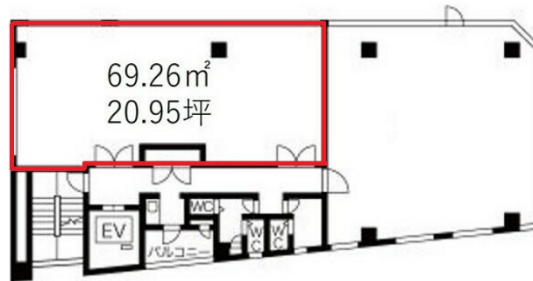

AJ BLDG 6階20.95坪

愛知県名古屋市中村区名駅南2-8-1

物件MAP

賃貸条件	
坪数	20.95坪
階数	6階 (A)
入居可能日	
ビル情報	
所在地	愛知県名古屋市中村区名駅南2-8-1
最寄り駅	名古屋市営地下鉄桜通線 国際センター駅 徒歩9分 名古屋市営地下鉄東山線 名古屋駅 徒歩12分 JR東海道本線 名古屋駅 徒歩12分 名鉄名古屋本線 名鉄名古屋駅 徒歩12分 名古屋市営地下鉄桜通線 名古屋駅 徒歩12分
エリア	中村区その他エリア
竣工	2021年12月
耐震	新耐震基準
階数	地上9階
用途	事務所
構造	S造
設備情報	
エレベーター	1基
空調	個別空調
OAフロア	
基準階天井高	
光ファイバー	有り
トイレ	男女別・室外
セキュリティ	有り
駐車場	無し