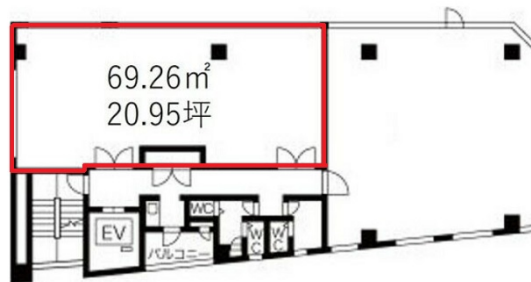

AJ BLDG 6階20.95坪

愛知県名古屋市中村区名駅南2-8-1

物件MAP

賃貸条件	
坪数	20.95坪
階数	6階 (A)
入居可能日	
ビル情報	
所在地	愛知県名古屋市中村区名駅南2-8-1
最寄り駅	名古屋市営地下鉄桜通線 国際センター駅 徒歩9分 名古屋市営地下鉄東山線 名古屋駅 徒歩12分 JR東海道本線 名古屋駅 徒歩12分 名鉄名古屋本線 名鉄名古屋駅 徒歩12分 名古屋市営地下鉄桜通線 名古屋駅 徒歩12分
エリア	中村区その他エリア
竣工	2021年12月
耐震	新耐震基準
階数	地上9階
用途	事務所
構造	S造
設備情報	
エレベーター	1基
空調	個別空調
OAフロア	
基準階天井高	
光ファイバー	有り
トイレ	男女別・室外
セキュリティ	有り
駐車場	無し