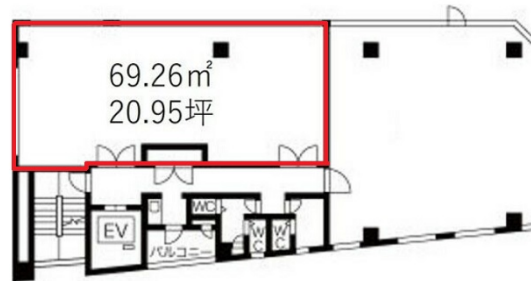

# AJ BLDG 5階20.95坪

愛知県名古屋市中村区名駅南2-8-1

## 物件MAP

賃貸条件	
坪数	20.95坪
階数	5階 (A)
入居可能日	
ビル情報	
所在地	愛知県名古屋市中村区名駅南2-8-1
最寄り駅	名古屋市営地下鉄桜通線 国際センター駅 徒歩9分 名古屋市営地下鉄東山線 名古屋駅 徒歩12分 JR東海道本線 名古屋駅 徒歩12分 名鉄名古屋本線 名鉄名古屋駅 徒歩12分 名古屋市営地下鉄桜通線 名古屋駅 徒歩12分
エリア	中村区その他エリア
竣工	2021年12月
耐震	新耐震基準
階数	地上9階
用途	事務所
構造	S造
設備情報	
エレベーター	1基
空調	個別空調
OAフロア	
基準階天井高	
光ファイバー	有り
トイレ	男女別・室外
セキュリティ	有り
駐車場	無し