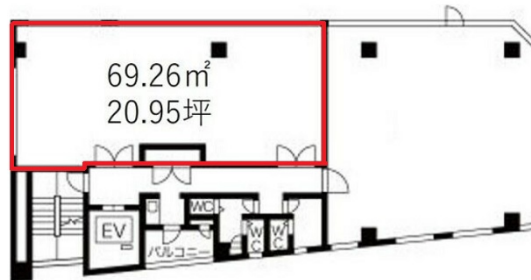

AJ BLDG 5階20.95坪

愛知県名古屋市中村区名駅南2-8-1

物件MAP

賃貸条件	
坪数	20.95坪
階数	5階 (A)
入居可能日	
ビル情報	
所在地	愛知県名古屋市中村区名駅南2-8-1
最寄り駅	名古屋市営地下鉄桜通線 国際センター駅 徒歩9分 名古屋市営地下鉄東山線 名古屋駅 徒歩12分 JR東海道本線 名古屋駅 徒歩12分 名鉄名古屋本線 名鉄名古屋駅 徒歩12分 名古屋市営地下鉄桜通線 名古屋駅 徒歩12分
エリア	中村区その他エリア
竣工	2021年12月
耐震	新耐震基準
階数	地上9階
用途	事務所
構造	S造
設備情報	
エレベーター	1基
空調	個別空調
OAフロア	
基準階天井高	
光ファイバー	有り
トイレ	男女別・室外
セキュリティ	有り
駐車場	無し