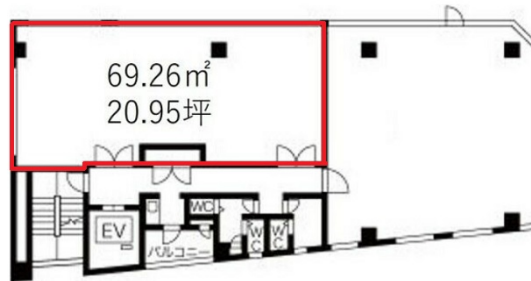

AJ BLDG 3階20.95坪

愛知県名古屋市中村区名駅南2-8-1

物件MAP

賃貸条件	
坪数	20.95坪
階数	3階 (A)
入居可能日	
ビル情報	
所在地	愛知県名古屋市中村区名駅南2-8-1
最寄り駅	名古屋市営地下鉄桜通線 国際センター駅 徒歩9分 名古屋市営地下鉄東山線 名古屋駅 徒歩12分 JR東海道本線 名古屋駅 徒歩12分 名鉄名古屋本線 名鉄名古屋駅 徒歩12分 名古屋市営地下鉄桜通線 名古屋駅 徒歩12分
エリア	中村区その他エリア
竣工	2021年12月
耐震	新耐震基準
階数	地上9階
用途	事務所
構造	S造
設備情報	
エレベーター	1基
空調	個別空調
OAフロア	
基準階天井高	
光ファイバー	有り
トイレ	男女別・室外
セキュリティ	有り
駐車場	無し