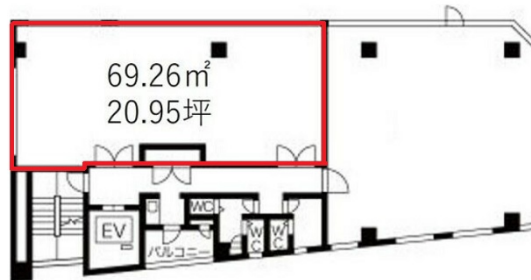

# AJ BLDG 3階20.95坪

愛知県名古屋市中村区名駅南2-8-1

## 物件MAP

賃貸条件	
坪数	20.95坪
階数	3階 (A)
入居可能日	
ビル情報	
所在地	愛知県名古屋市中村区名駅南2-8-1
最寄り駅	名古屋市営地下鉄桜通線 国際センター駅 徒歩9分 名古屋市営地下鉄東山線 名古屋駅 徒歩12分 JR東海道本線 名古屋駅 徒歩12分 名鉄名古屋本線 名鉄名古屋駅 徒歩12分 名古屋市営地下鉄桜通線 名古屋駅 徒歩12分
エリア	中村区その他エリア
竣工	2021年12月
耐震	新耐震基準
階数	地上9階
用途	事務所
構造	S造
設備情報	
エレベーター	1基
空調	個別空調
OAフロア	
基準階天井高	
光ファイバー	有り
トイレ	男女別・室外
セキュリティ	有り
駐車場	無し