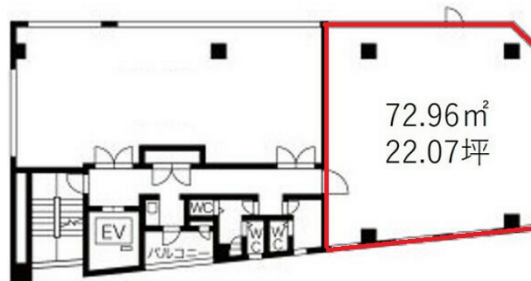

AJ BLDG 6階22.07坪

愛知県名古屋市中村区名駅南2-8-1

物件MAP

賃貸条件	
坪数	22.07坪
階数	6階 (602)
入居可能日	
ビル情報	
所在地	愛知県名古屋市中村区名駅南2-8-1
最寄り駅	名古屋市営地下鉄桜通線 国際センター駅 徒歩9分 名古屋市営地下鉄東山線 名古屋駅 徒歩12分 JR東海道本線 名古屋駅 徒歩12分 名鉄名古屋本線 名鉄名古屋駅 徒歩12分 名古屋市営地下鉄桜通線 名古屋駅 徒歩12分
エリア	中村区その他エリア
竣工	2021年12月
耐震	新耐震基準
階数	地上9階
用途	事務所
構造	S造
設備情報	
エレベーター	1基
空調	個別空調
OAフロア	
基準階天井高	
光ファイバー	有り
トイレ	男女別・室外
セキュリティ	有り
駐車場	無し