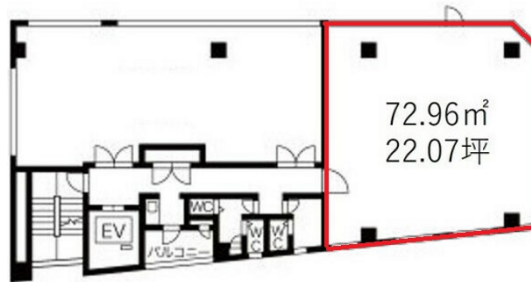

AJ BLDG 6階22.07坪

愛知県名古屋市中村区名駅南2-8-1

物件MAP

賃貸条件	
坪数	22.07坪
階数	6階 (602)
入居可能日	
ビル情報	
所在地	愛知県名古屋市中村区名駅南2-8-1
最寄り駅	名古屋市営地下鉄桜通線 国際センター駅 徒歩9分 名古屋市営地下鉄東山線 名古屋駅 徒歩12分 JR東海道本線 名古屋駅 徒歩12分 名鉄名古屋本線 名鉄名古屋駅 徒歩12分 名古屋市営地下鉄桜通線 名古屋駅 徒歩12分
エリア	中村区その他エリア
竣工	2021年12月
耐震	新耐震基準
階数	地上9階
用途	事務所
構造	S造
設備情報	
エレベーター	1基
空調	個別空調
OAフロア	
基準階天井高	
光ファイバー	有り
トイレ	男女別・室外
セキュリティ	有り
駐車場	無し