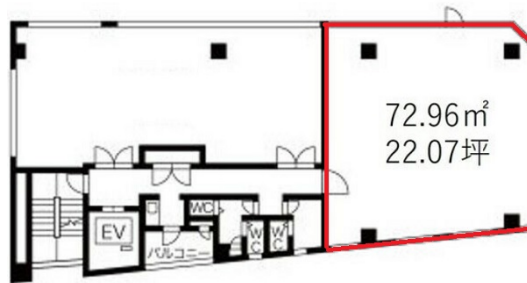

AJ BLDG 5階22.07坪

愛知県名古屋市中村区名駅南2-8-1

物件MAP

賃貸条件	
坪数	22.07坪
階数	5階 (B)
入居可能日	
ビル情報	
所在地	愛知県名古屋市中村区名駅南2-8-1
最寄り駅	名古屋市営地下鉄桜通線 国際センター駅 徒歩9分 名古屋市営地下鉄東山線 名古屋駅 徒歩12分 JR東海道本線 名古屋駅 徒歩12分 名鉄名古屋本線 名鉄名古屋駅 徒歩12分 名古屋市営地下鉄桜通線 名古屋駅 徒歩12分
エリア	中村区その他エリア
竣工	2021年12月
耐震	新耐震基準
階数	地上9階
用途	事務所
構造	S造
設備情報	
エレベーター	1基
空調	個別空調
OAフロア	
基準階天井高	
光ファイバー	有り
トイレ	男女別・室外
セキュリティ	有り
駐車場	無し