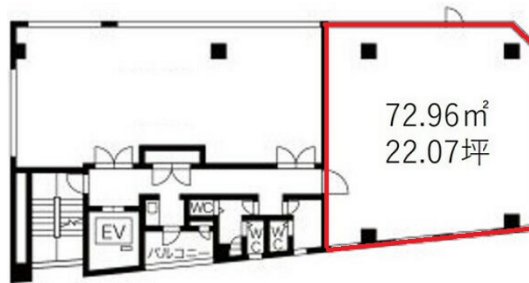

AJ BLDG 4階22.07坪

愛知県名古屋市中村区名駅南2-8-1

物件MAP

賃貸条件	
坪数	22.07坪
階数	4階 (402)
入居可能日	
ビル情報	
所在地	愛知県名古屋市中村区名駅南2-8-1
最寄り駅	名古屋市営地下鉄桜通線 国際センター駅 徒歩9分 名古屋市営地下鉄東山線 名古屋駅 徒歩12分 JR東海道本線 名古屋駅 徒歩12分 名鉄名古屋本線 名鉄名古屋駅 徒歩12分 名古屋市営地下鉄桜通線 名古屋駅 徒歩12分
エリア	中村区その他エリア
竣工	2021年12月
耐震	新耐震基準
階数	地上9階
用途	事務所
構造	S造
設備情報	
エレベーター	1基
空調	個別空調
OAフロア	
基準階天井高	
光ファイバー	有り
トイレ	男女別・室外
セキュリティ	有り
駐車場	無し