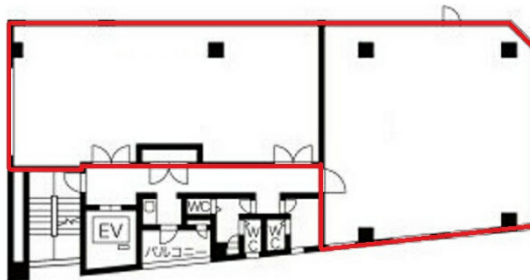

AJ BLDG 3階43.02坪

愛知県名古屋市中村区名駅南2-8-1

物件MAP

賃貸条件	
坪数	43.02坪
階数	3階（1フロア）
入居可能日	
ビル情報	
所在地	愛知県名古屋市中村区名駅南2-8-1
最寄り駅	名古屋市営地下鉄桜通線 国際センター駅 徒歩9分 名古屋市営地下鉄東山線 名古屋駅 徒歩12分 JR東海道本線 名古屋駅 徒歩12分 名鉄名古屋本線 名鉄名古屋駅 徒歩12分 名古屋市営地下鉄桜通線 名古屋駅 徒歩12分
エリア	中村区その他エリア
竣工	2021年12月
耐震	新耐震基準
階数	地上9階
用途	事務所
構造	S造
設備情報	
エレベーター	1基
空調	個別空調
OAフロア	
基準階天井高	
光ファイバー	有り
トイレ	男女別・室外
セキュリティ	有り
駐車場	無し