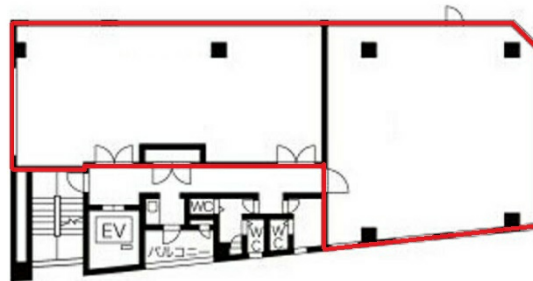

AJ BLDG 3階43.02坪

愛知県名古屋市中村区名駅南2-8-1

物件MAP

賃貸条件	
坪数	43.02坪
階数	3階（1フロア）
入居可能日	
ビル情報	
所在地	愛知県名古屋市中村区名駅南2-8-1
最寄り駅	名古屋市営地下鉄桜通線 国際センター駅 徒歩9分 名古屋市営地下鉄東山線 名古屋駅 徒歩12分 JR東海道本線 名古屋駅 徒歩12分 名鉄名古屋本線 名鉄名古屋駅 徒歩12分 名古屋市営地下鉄桜通線 名古屋駅 徒歩12分
エリア	中村区その他エリア
竣工	2021年12月
耐震	新耐震基準
階数	地上9階
用途	事務所
構造	S造
設備情報	
エレベーター	1基
空調	個別空調
OAフロア	
基準階天井高	
光ファイバー	有り
トイレ	男女別・室外
セキュリティ	有り
駐車場	無し